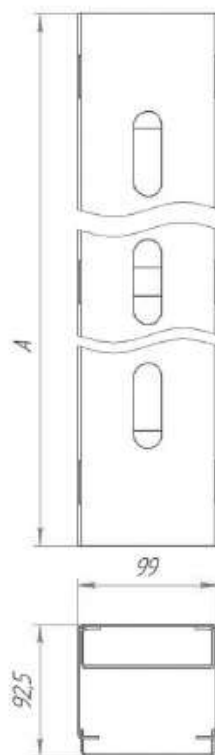

## ВЕРТИКАЛЬНЫЙ КАБЕЛЬНЫЙ ОРГАНИЗАТОР-КОРОБ

При достаточно большом количестве кабельных линий, которые монтируются в одном монтажном конструктиве, вместе с горизонтальными организаторами рекомендуется устанавливать вертикальные кабельные организаторы. Вертикальный кабельный организатор представляет собой направляющий короб высотой, равной высоте монтажного профиля.

Используется:

- Обязательно в напольных шкафах 800 мм;
- В шкафах глубиной 600 мм по желанию заказчика.

<i>Наименование</i>	<i>A(мм)</i>
<i>AME Вертикальный кабельный организатор-короб 42U</i>	<i>1867</i>
<i>AME Вертикальный кабельный организатор-короб 45U</i>	<i>2000</i>
<i>AME Вертикальный кабельный организатор-короб 47U</i>	<i>2089</i>