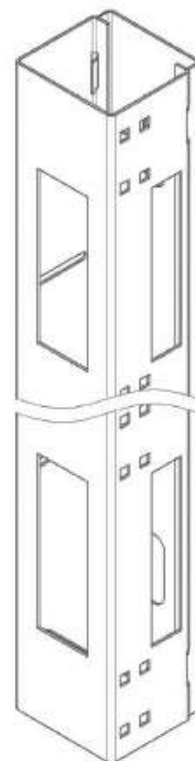

## ВЕРТИКАЛЬНЫЙ КАБЕЛЬНЫЙ ОРГАНИЗАТОР-КОРОБ

При достаточно большом количестве кабельных линий, которые монтируются в одном монтажном конструктиве, вместе с горизонтальными организаторами рекомендуется устанавливать вертикальные кабельные организаторы. Вертикальный кабельный организатор представляет собой направляющий короб высотой, равной высоте монтажного профиля.

Используется:

- Обязательно в напольных шкафах 800 мм;
- В шкафах глубиной 600 мм по желанию заказчика.

<i>Наименование</i>	<i>A(мм)</i>
<i>AME Вертикальный кабельный организатор-короб 42U</i>	<i>1867</i>
<i>AME Вертикальный кабельный организатор-короб 45U</i>	<i>2000</i>
<i>AME Вертикальный кабельный организатор-короб 47U</i>	<i>2089</i>